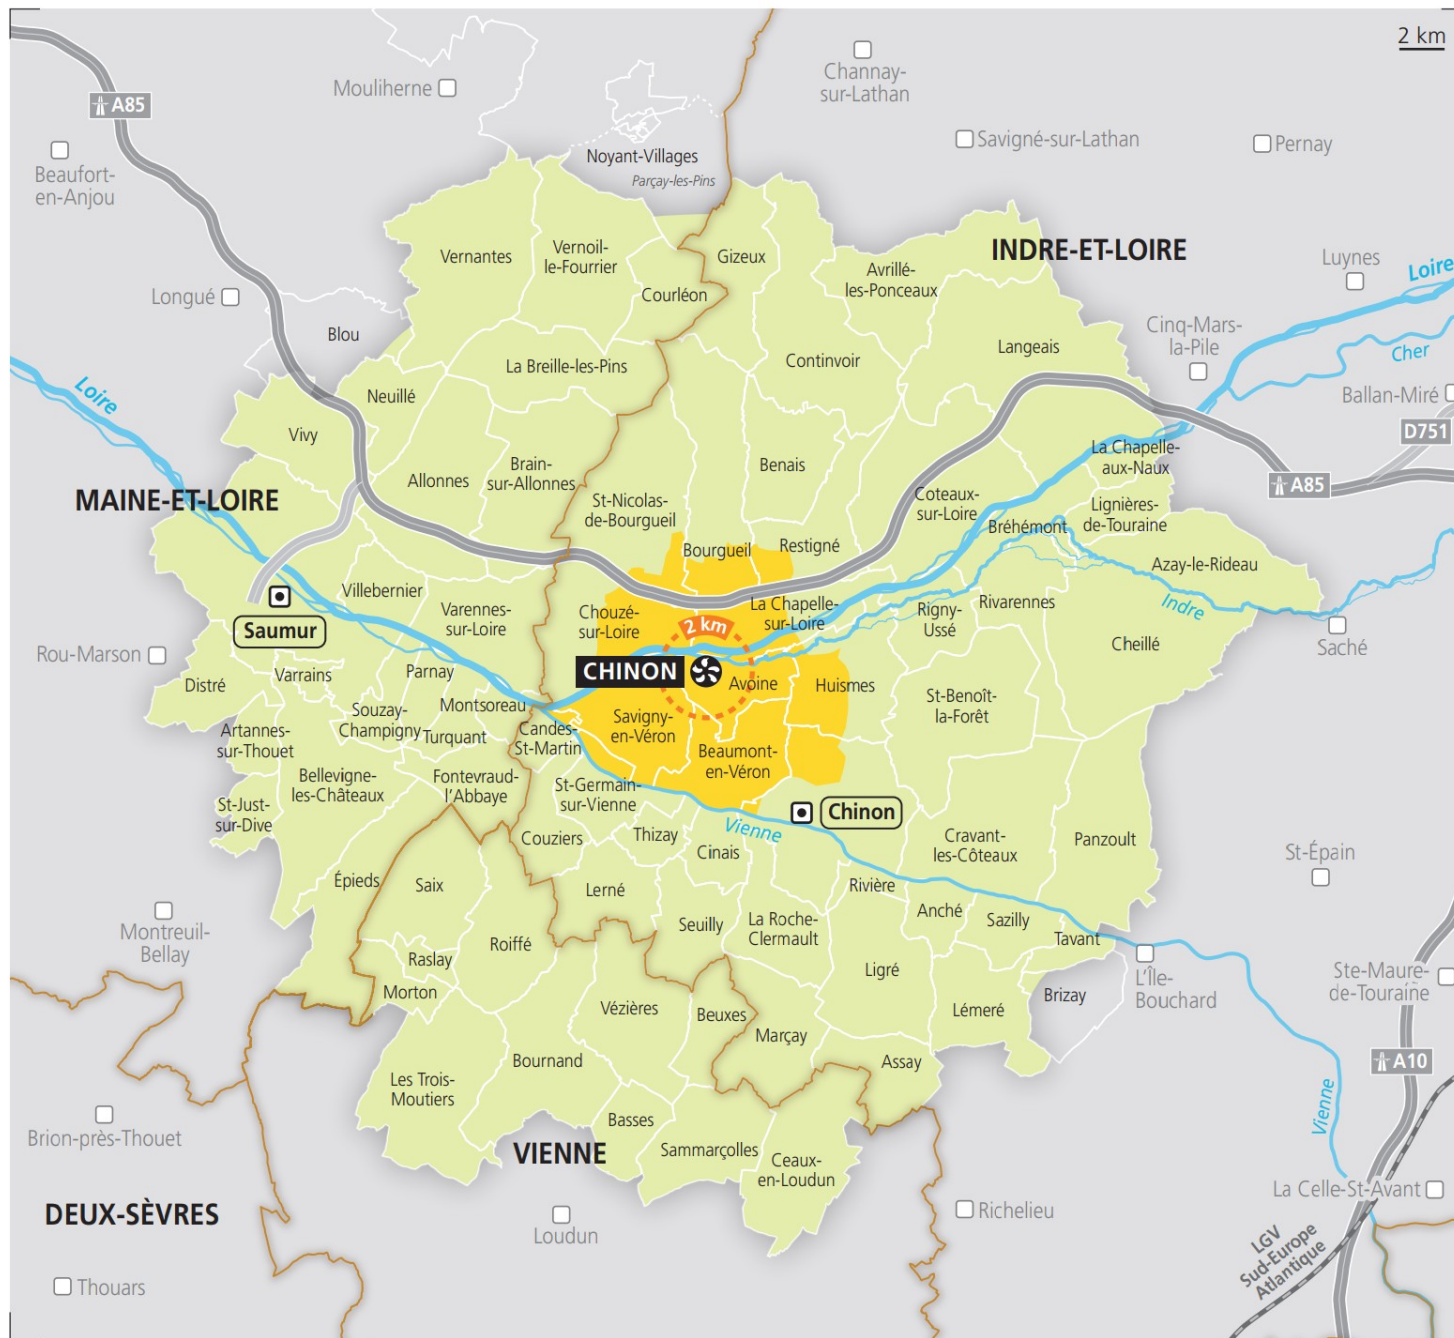

# PPI 0 - 20 KM DE LA CENTRALE NUCLÉAIRE DE CHINON

**Centrale nucléaire de production d'électricité EDF**

**Périmètre de mise à l'abri «réflexe»** : vous serez alertés par les sirènes et/ou recevrez un appel automatique sur le téléphone de votre domicile. Mettez-vous à l'abri dès l'alerte et suivez les consignes.

**Périmètre d'évacuation «immédiate», sur ordre du préfet uniquement.**

**Périmètre 0 - 20 km**